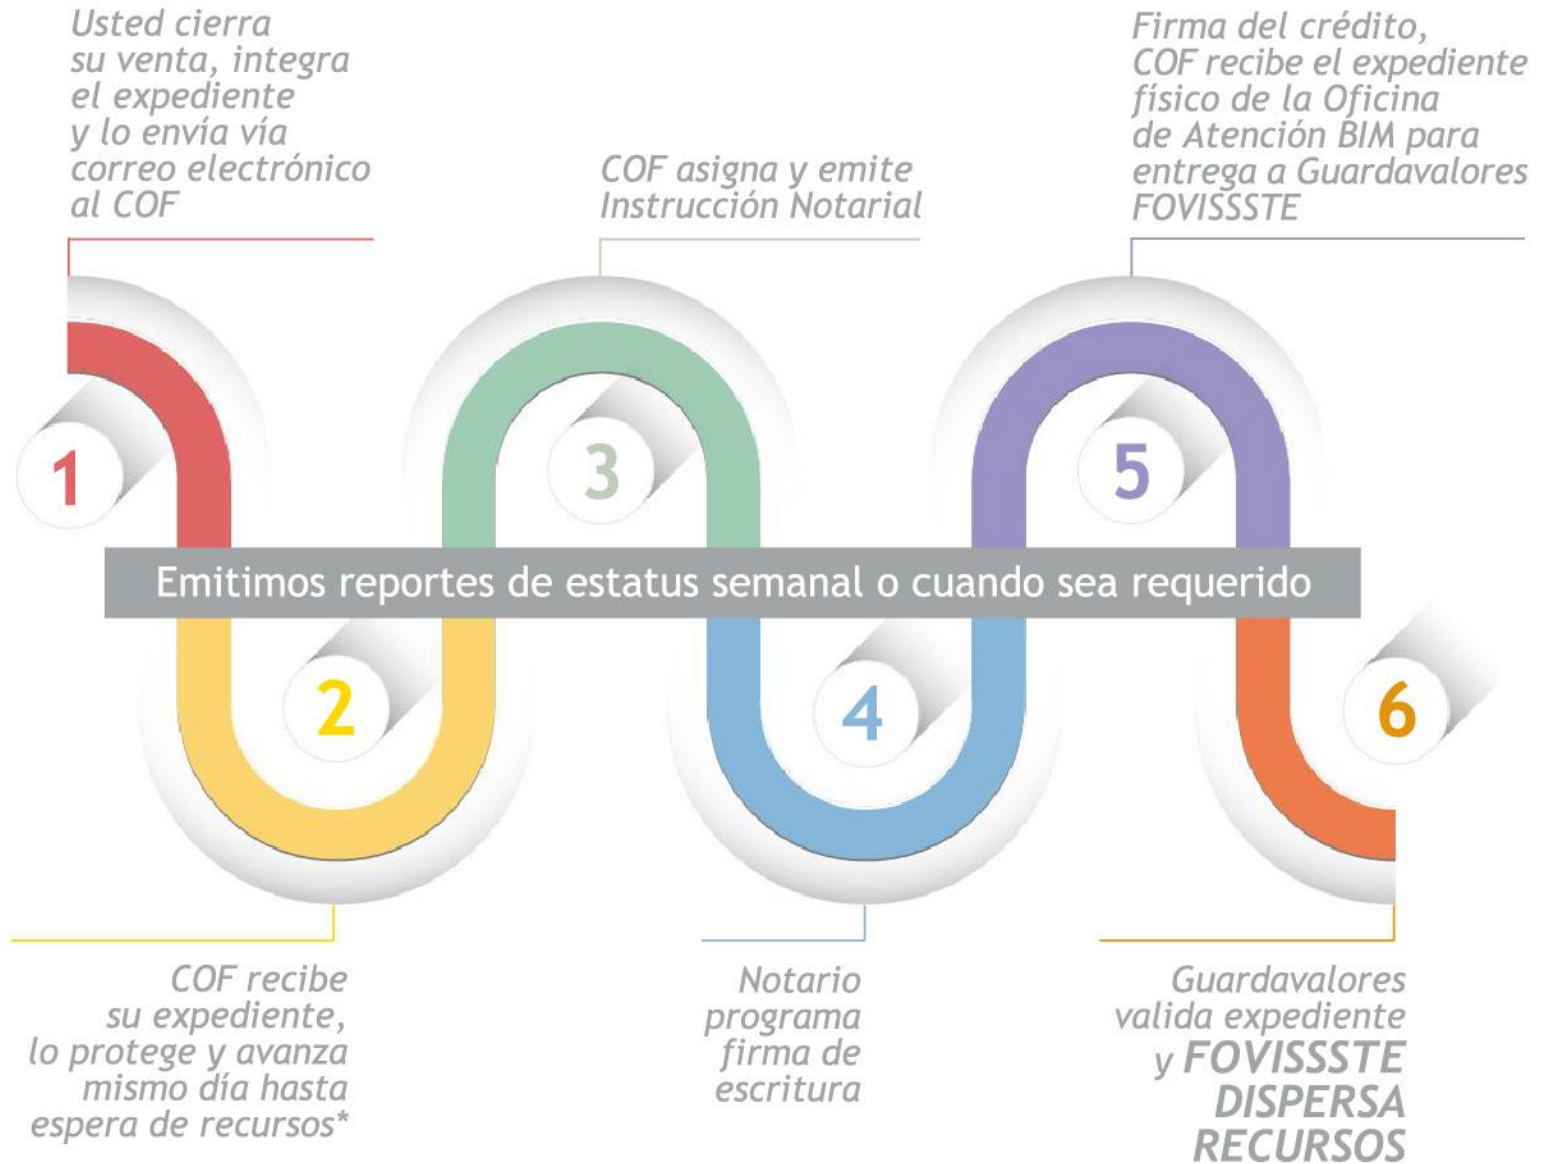

Le presentamos nuestro proceso para agilizar sus ventas:

*Es importante contar con avalúo y CUV validada